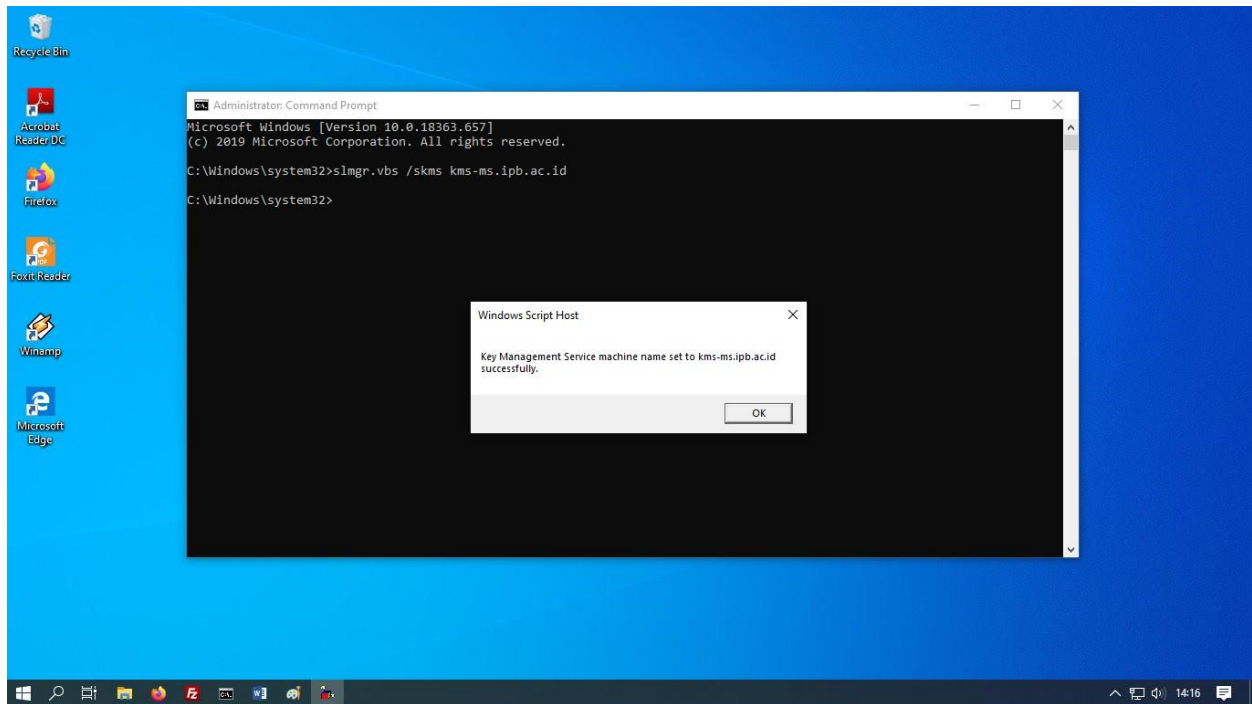

LANGKAH-LANGKAH AKTIVASI WINDOWS 7, 8.1, dan 10 PROFESSIONAL

Sebelum memulai aktivasi, pastikan :

1. Pastikan Laptop/Komputer anda terhubung ke jaringan IPB (melalui Wifi atau LAN).
2. Setting Time Zone : Bangkok, Hanoi, Jakarta (+7)
3. Windows Firewall di nonaktifkan
4. Antivirus dan Firewall di nonaktifkan.

Setelah memastikan 4 hal di atas dilakukan, ikuti langkah-langkah aktivasi berikut :

Langkah 1

1. Klik tombol SEARCH dan ketikkan CMD. Klik kanan icon CMD dan pilih “run as administrator”

Langkah 2

2. Setelah muncul jendela command prompt, ketikkan .

slmgr.vbs /skms kms-ms.ipb.ac.id

3. Tekan ENTER hingga muncul pop-up windows script host.

Langkah 4

- Langkah terakhir adalah mengaktifasi client ke dalam server KMS host, dengan mengetikkan perintah berikut dan tekan ENTER:

```
slmgr.vbs /ato
```

5. Untuk mengecek aktivasi, klik kanan start (lambang windows) pilih System

The screenshot shows the Windows 10 System settings page. The breadcrumb navigation at the top reads "Control Panel > System and Security > System". The page title is "View basic information about your computer".