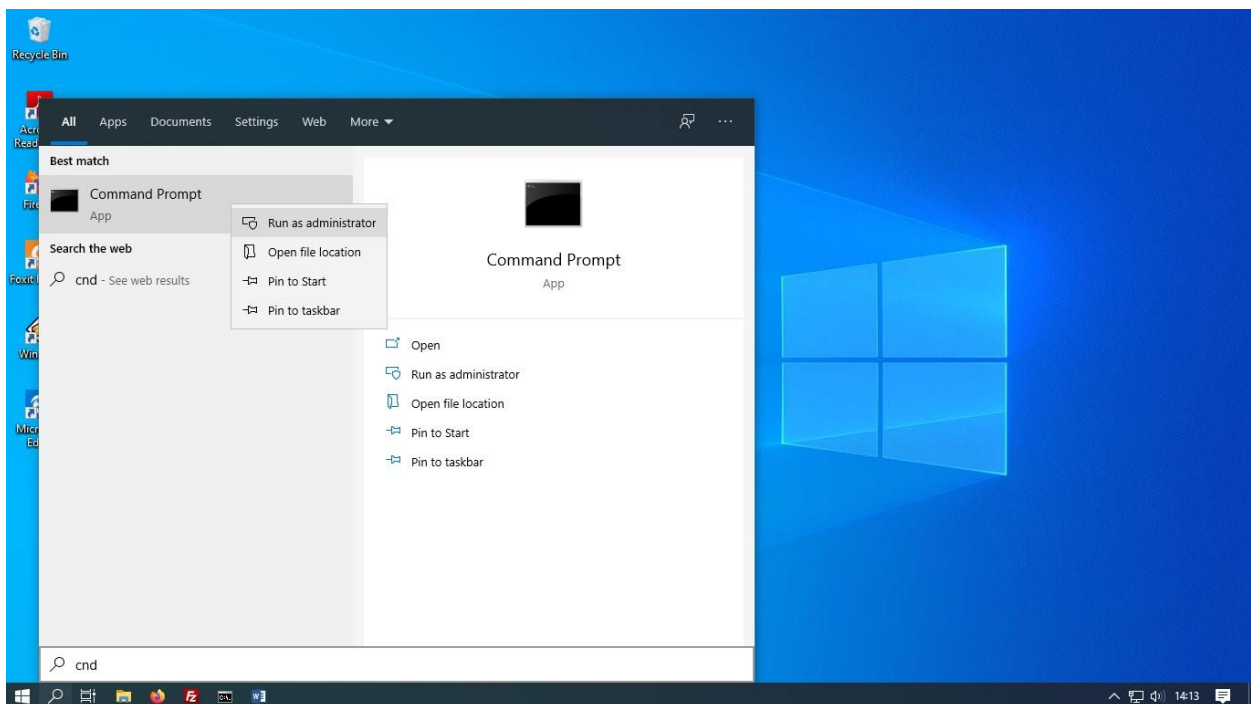

LANGKAH-LANGKAH AKTIVASI WINDOWS 7, 8.1, dan 10 PROFESSIONAL

Sebelum memulai aktivasi, pastikan :

1. Pastikan Laptop/Komputer anda terhubung ke jaringan IPB (melalui Wifi atau LAN).
2. Setting Time Zone : Bangkok, Hanoi, Jakarta (+7)
3. Windows Firewall di nonaktifkan
4. Antivirus dan Firewall di nonaktifkan.

Setelah memastikan 4 hal di atas dilakukan, ikuti langkah-langkah aktivasi berikut :

Langkah 1

1. Klik tombol SEARCH dan ketikkan CMD. Klik kanan icon CMD dan pilih “run as administrator”

Langkah 2

2. Setelah muncul jendela command prompt, ketikkan .