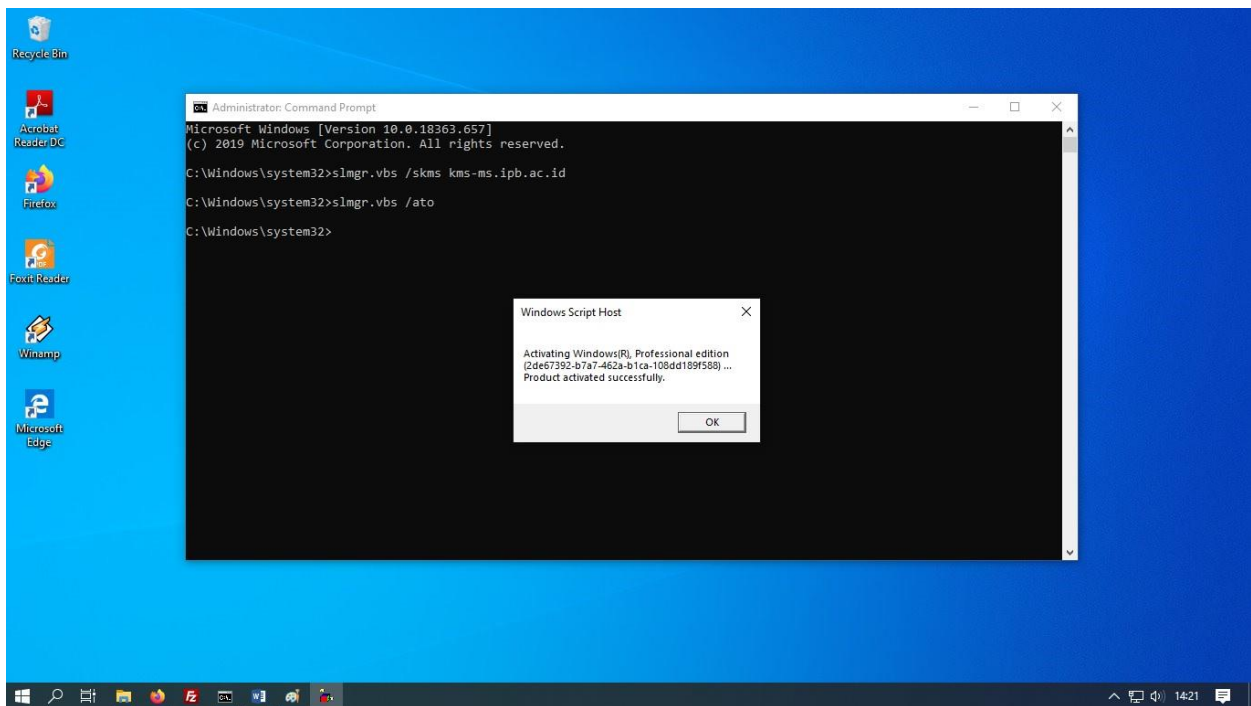

LANGKAH-LANGKAH AKTIVASI WINDOWS 7, 8.1, dan 10 PROFESSIONAL

Sebelum memulai aktivasi, pastikan :

1. Pastikan Laptop/Komputer anda terhubung ke jaringan IPB (melalui Wifi atau LAN).
2. Setting Time Zone : Bangkok, Hanoi, Jakarta (+7)
3. Windows Firewall di nonaktifkan
4. Antivirus dan Firewall di nonaktifkan.

slmgr.vbs /skms kms-ms.ipb.ac.id

3. Tekan ENTER hingga muncul pop-up windows script host.

Langkah 4

- Langkah terakhir adalah mengaktifasi client ke dalam server KMS host, dengan mengetikkan perintah berikut dan tekan ENTER:

```
slmgr.vbs /ato
```

5. Untuk mengecek aktivasi, klik kanan start (lambang windows) pilih System

The screenshot shows the Windows 10 System settings page. The breadcrumb navigation at the top reads "Control Panel > System and Security > System". The page title is "View basic information about your computer".