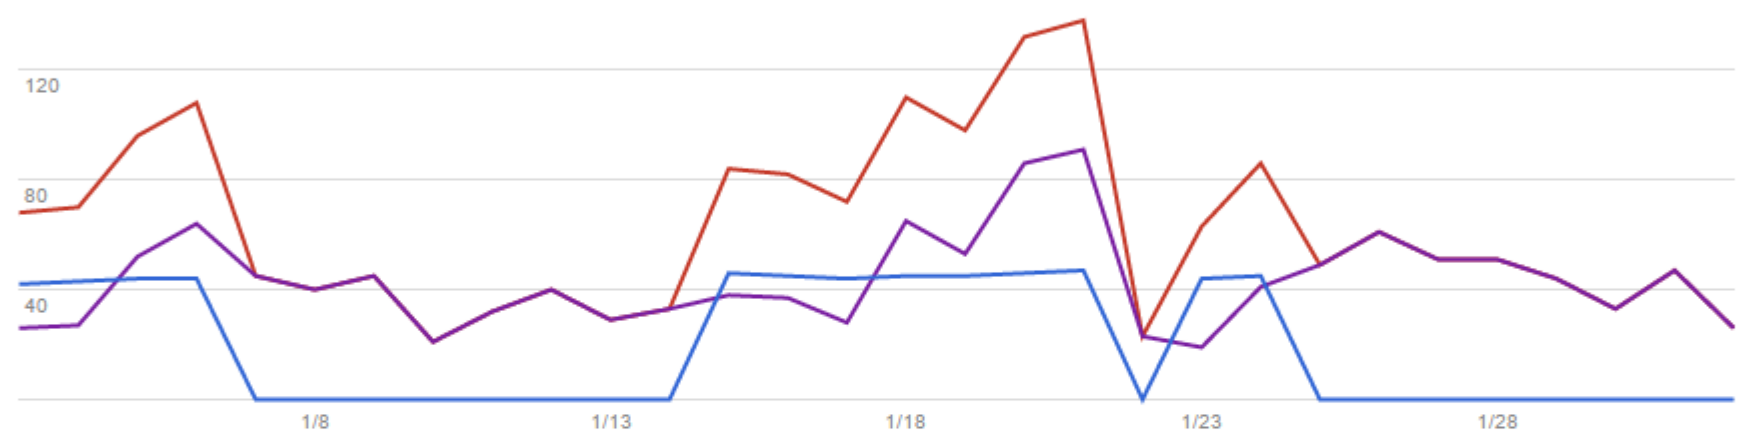

NASI DAGING

COKLAT

SNEAKLIN

COFFEE

SO TOYS

MEDAN CORNER  
- LAYANG PISAN  
- LUPIS  
- ES PAKSI  
- BAKSO  
- PANGKAT  
- SOTO  
- BAKSO  
- BAKSO  
- BAKSO  
- BAKSO  
- BAKSO

Visibility Posts Audience

Views ⓘ 9,410 All-time total Last 30 days ▾

✓ 1,877 Total ✓ 1,297 Search ✓ 580 Google+ page ✓ 0 Post ✓ 0 Photo

Clicks ⓘ Last 30 days ▾