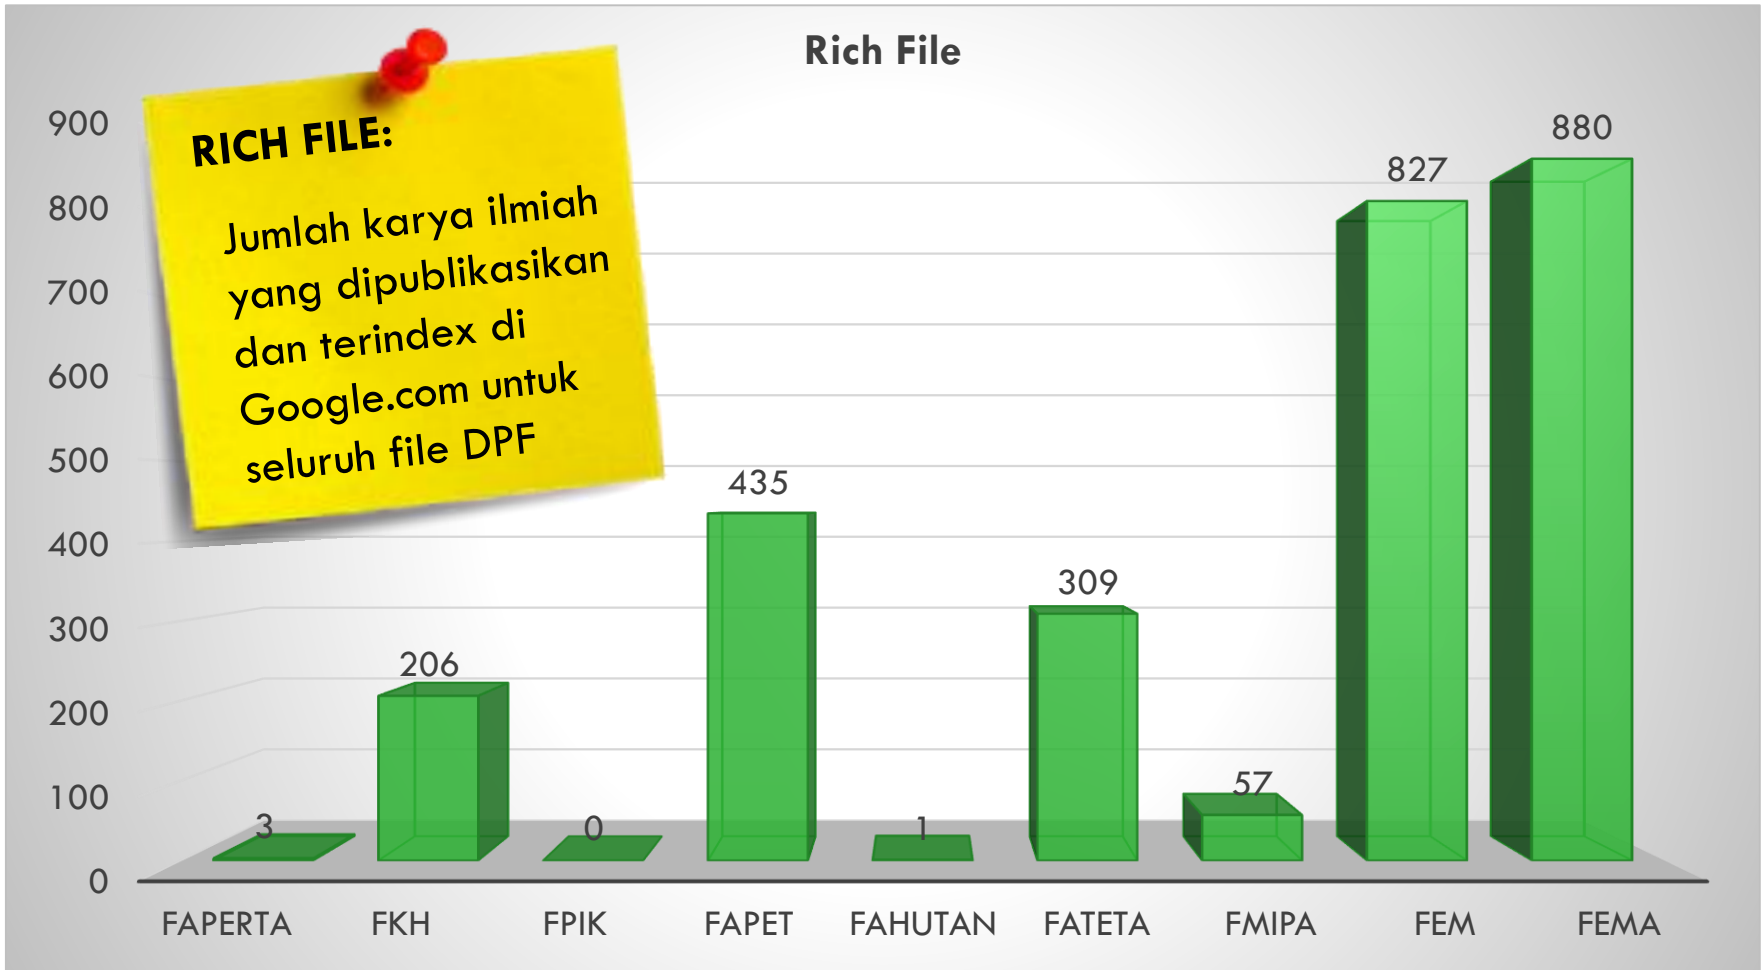

Nilai Rich File