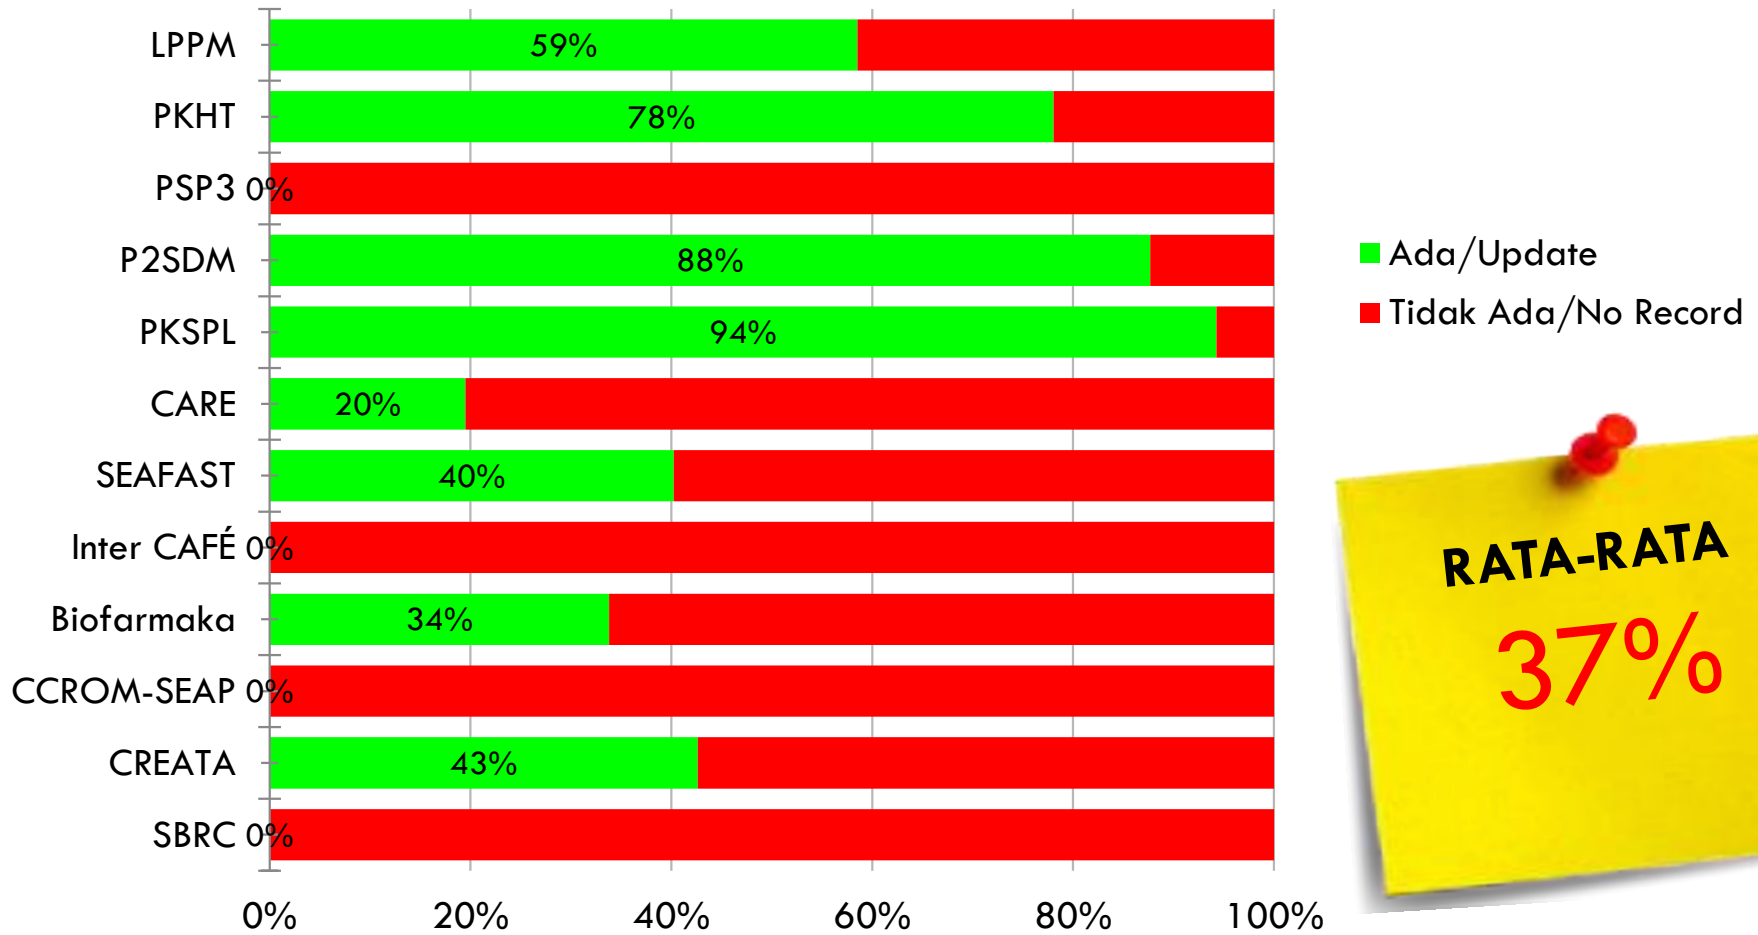

Update Konten Web

LPPM & Pusat Studi

11