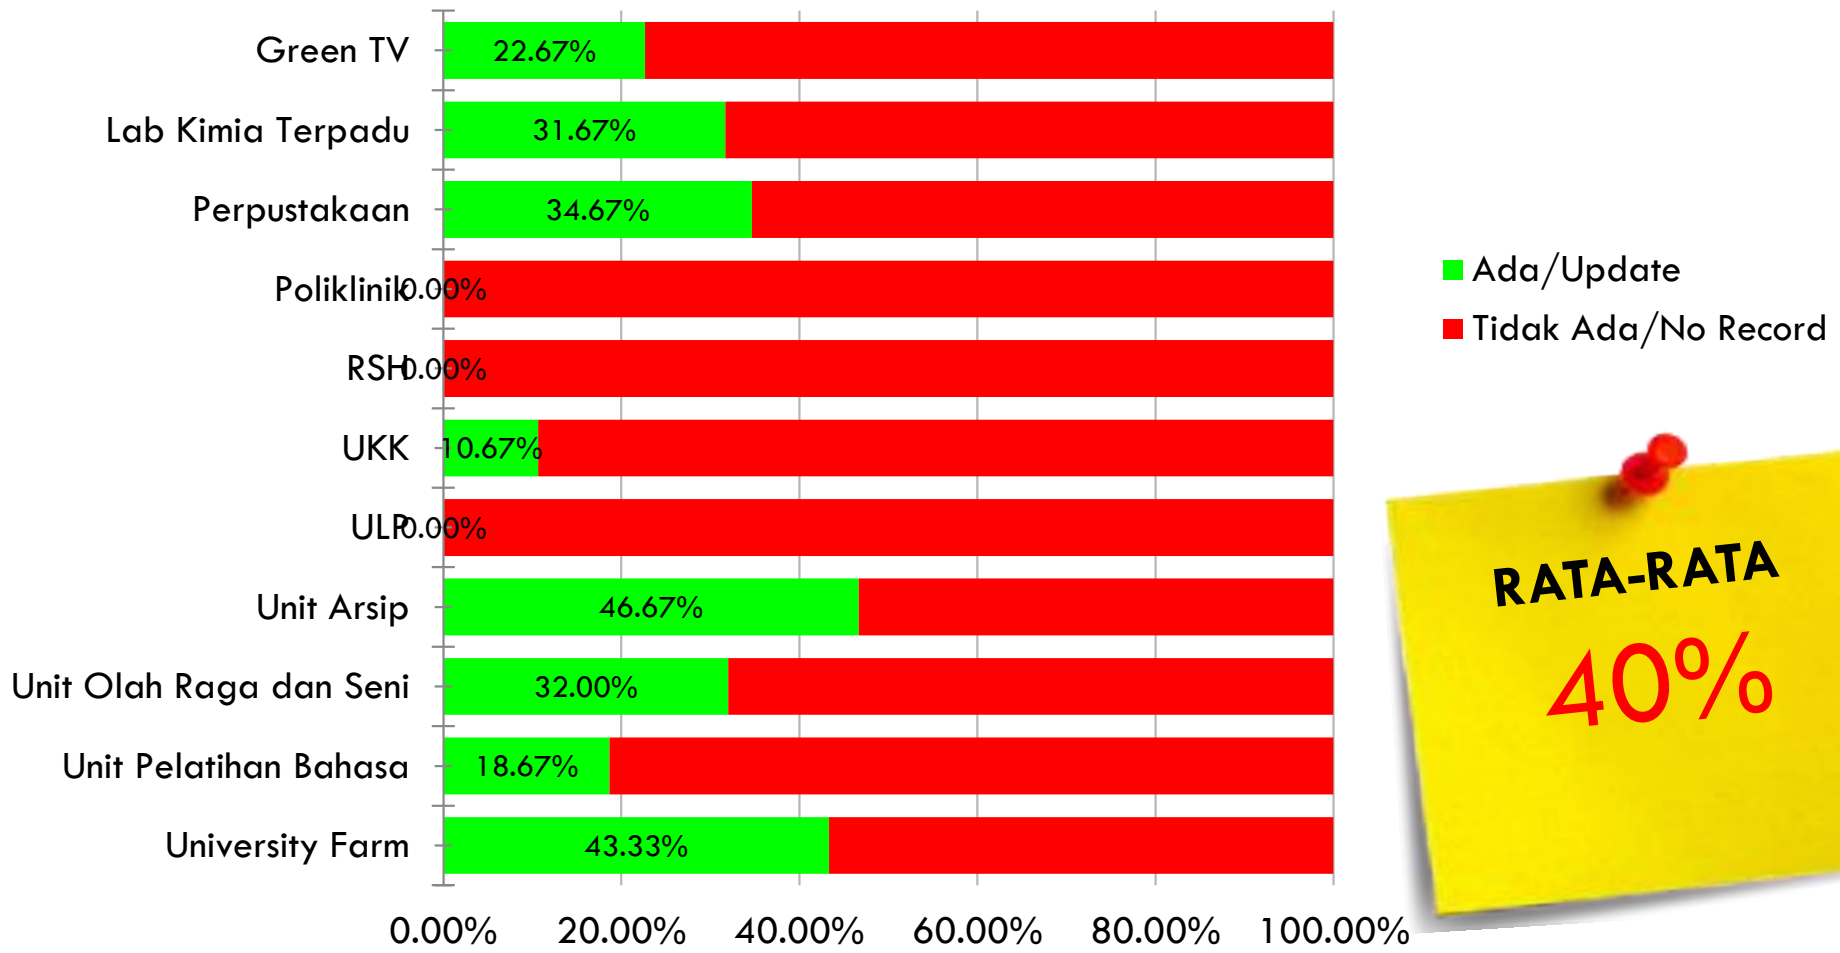

Update Konten Web

Unit Penunjang

10