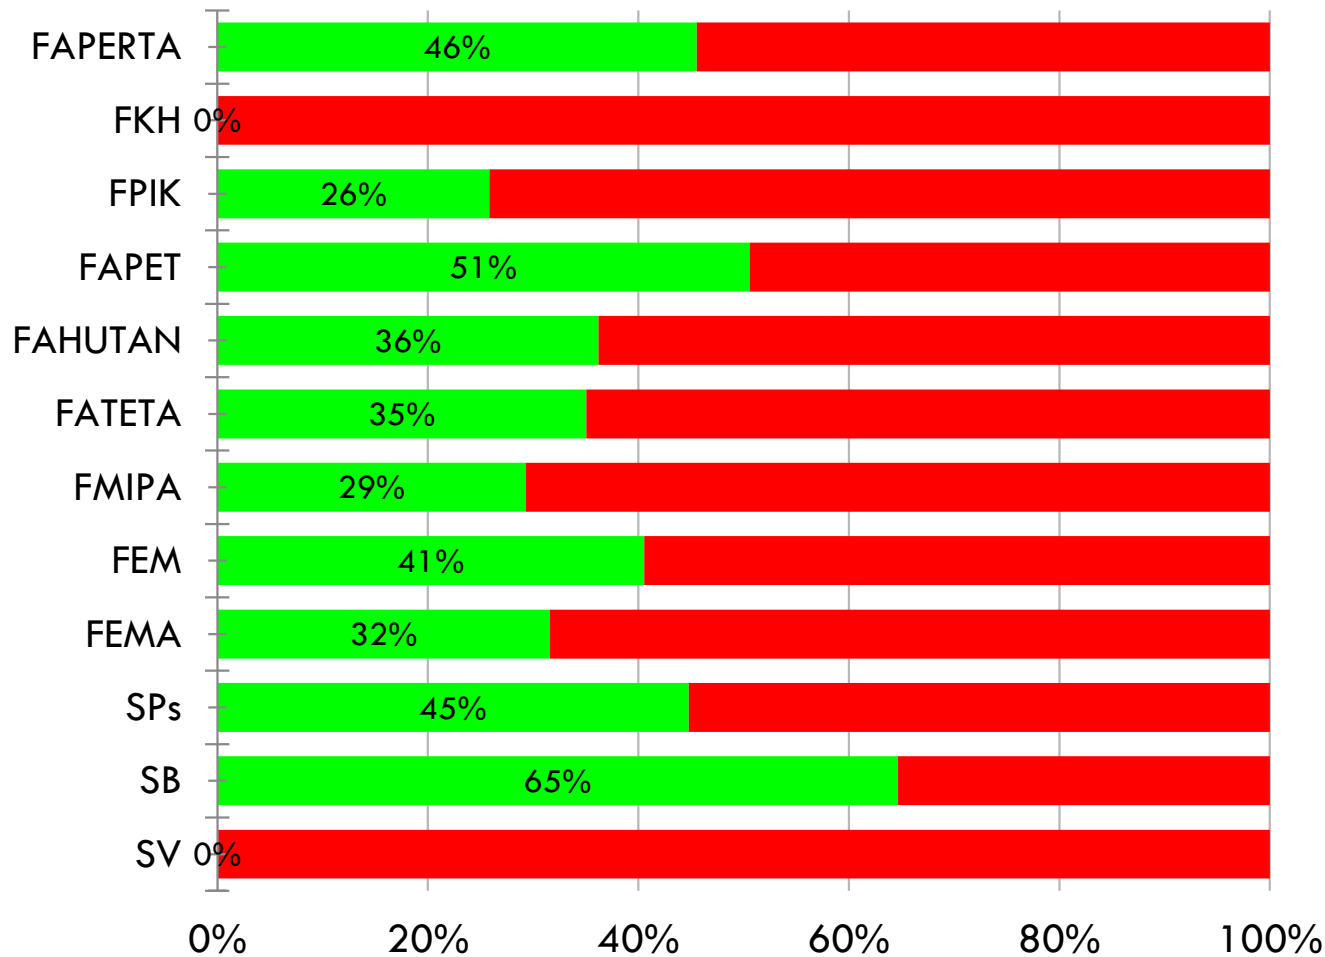

Capaian Pemutakhiran Web Unit Kerja

Standar Konten Minimal

No	Unit Kerja	Prosentase
1	Fakultas & Sekolah	34
2	Departemen	38
3	Kandiro	37
4	Unit Penunjang	40
5	LPPM & Pusat Studi	37
	T O T A L	37.2

LAST UPDATE:

5 Februari 2016
Pukul 13.00 WIB

Update Konten Web Fakultas dan Sekolah

6

■ Ada/Update
■ Tidak Ada/No Record

RATA-RATA
34%