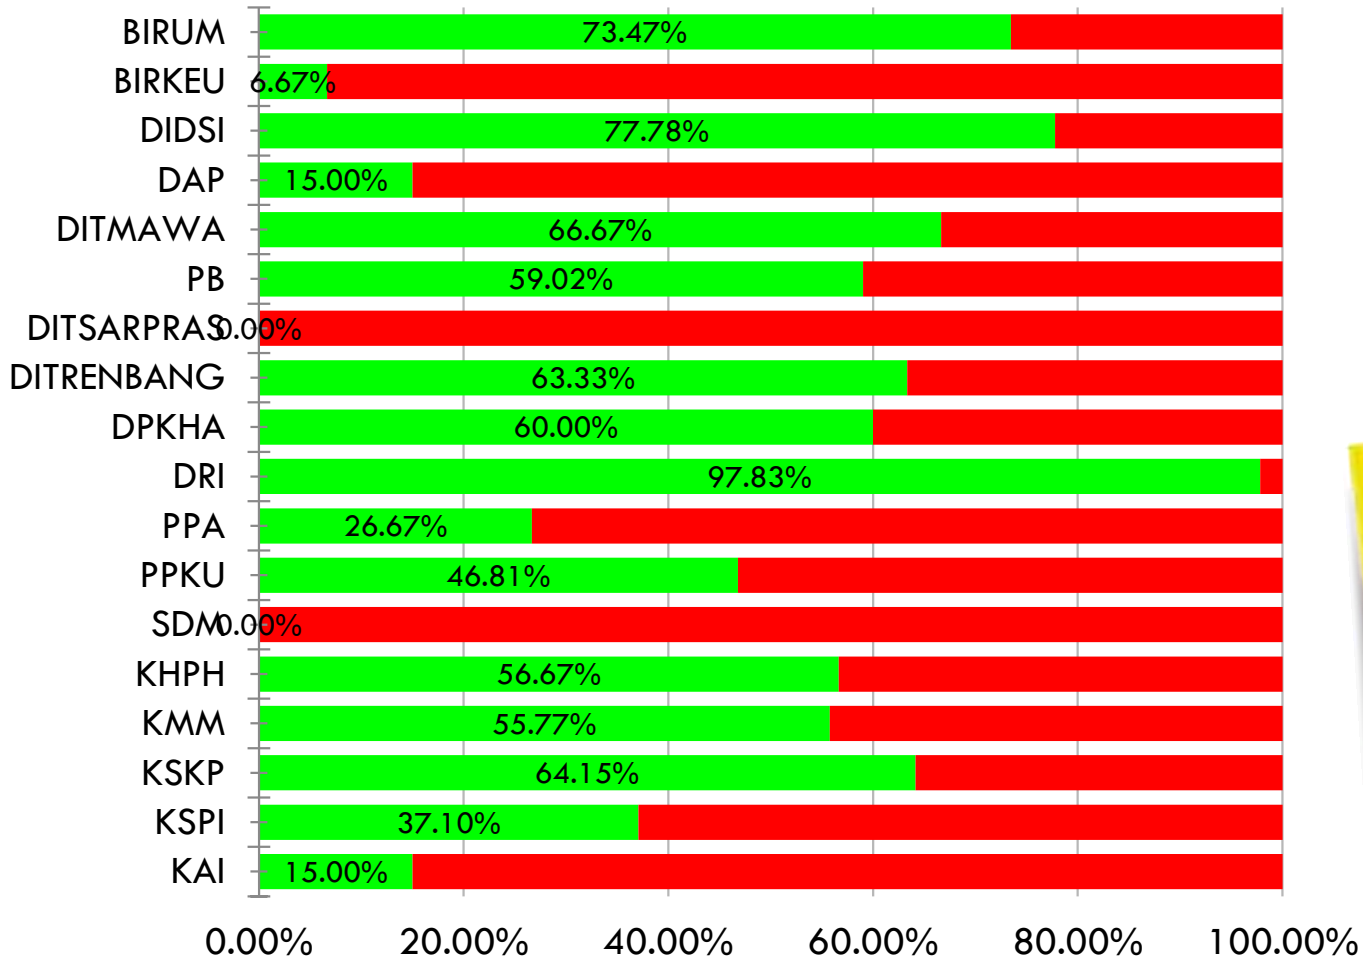

Update Konten Web Kakandir

9

■ Ada / Update
■ Tidak Ada/No Record

RATA-RATA
37%