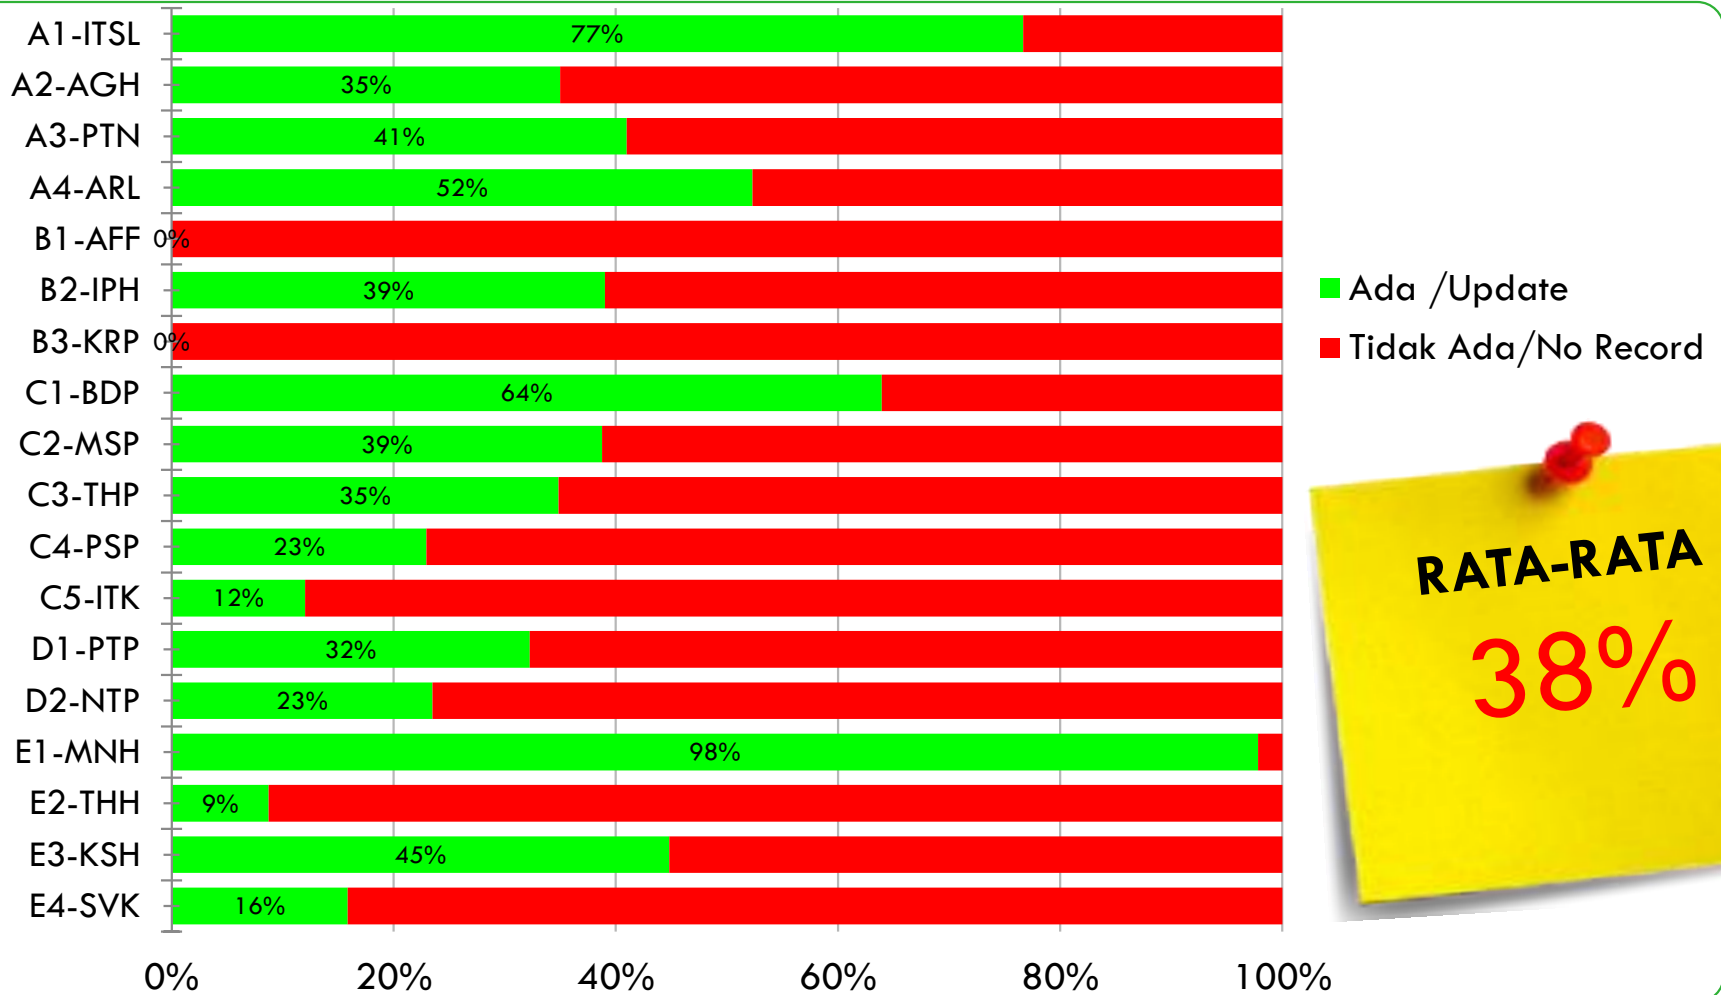

5 Februari 2016
Pukul 13.00 WIB

Update Konten Web Fakultas dan Sekolah

6

■ Ada/Update
■ Tidak Ada/No Record

RATA-RATA
34%

Update Konten Web Departemen (A - E)

7

Update Konten Web