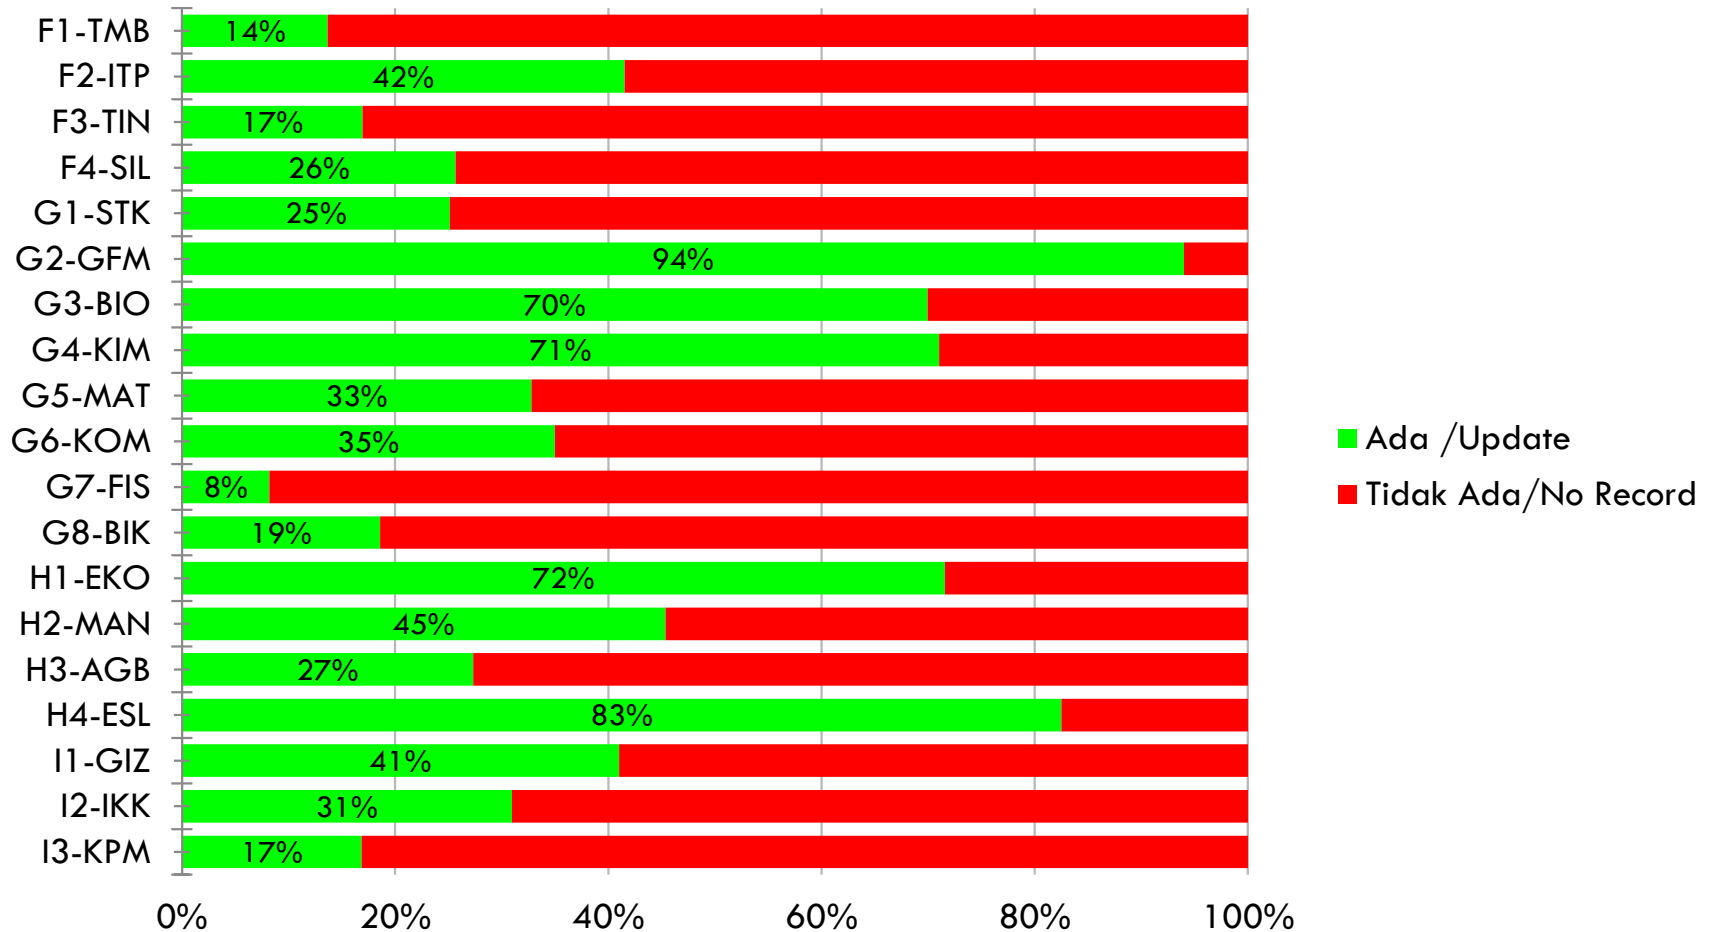

Update Konten Web

Departemen (F - I)

8